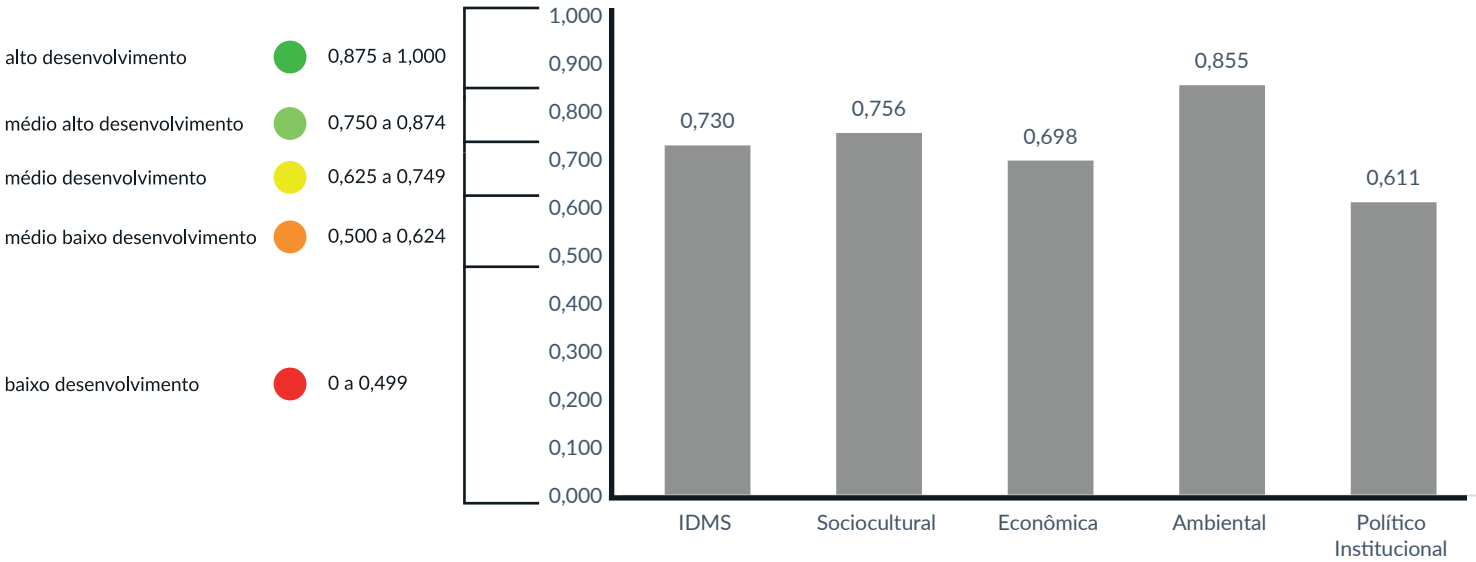

# IDMS Índice de Desenvolvimento Sustentável

É um instrumento que busca facilitar aos agentes públicos o acesso a informações técnicas que auxiliem a gestão

Sustentabilidade é desenvolvimento com equilíbrio

## Objetivos

Fomentar a prática do planejamento, avaliação e tomada de decisão orientada com base em informações disponibilizadas

Transportar os municípios e regiões à patamares mais elevados de sustentabilidade e qualidade de vida por meio da identificação e análise das áreas e processos que limitam o seu desenvolvimento

composição das dimensões

**9** subdimensões   **30** indicadores   **62** variáveis

# SANTO AMARO DA IMPERATRIZ

IDMS 2014

- alto desenvolvimento 0,875 a 1,000
- médio alto desenvolvimento 0,750 a 0,874
- médio desenvolvimento 0,625 a 0,749
- médio baixo desenvolvimento 0,500 a 0,624
- baixo desenvolvimento 0 a 0,499