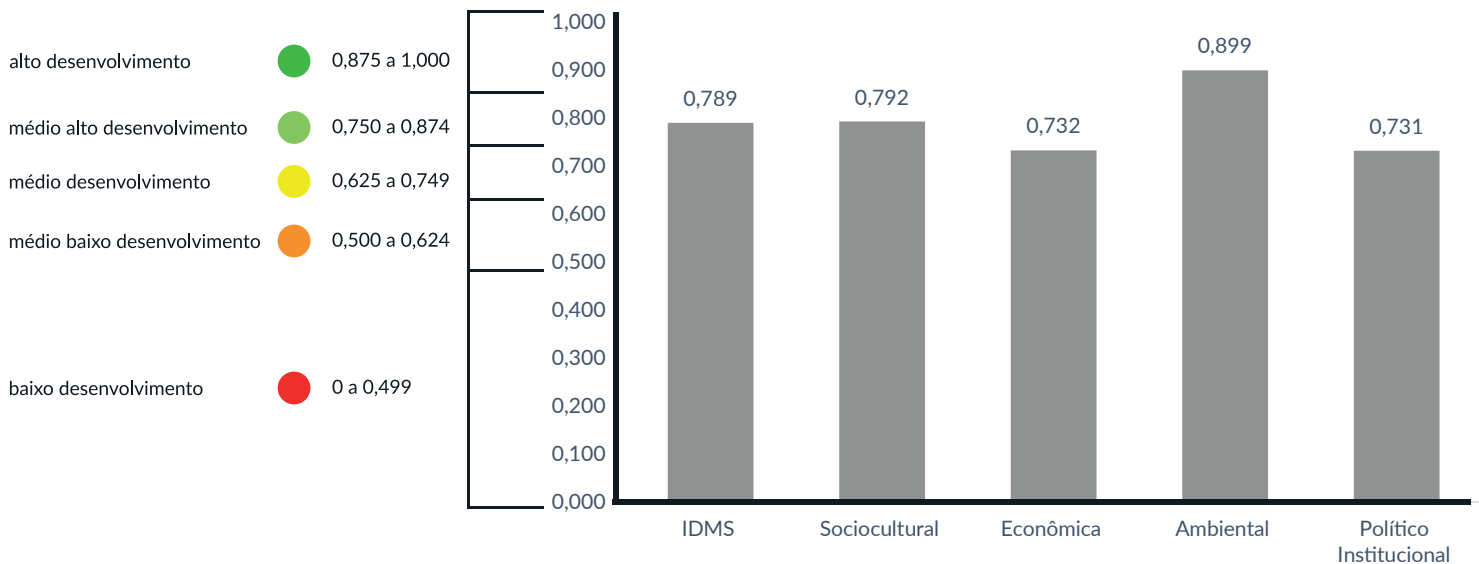

IDMS Índice de Desenvolvimento Sustentável

É um instrumento que busca facilitar aos agentes públicos o acesso a informações técnicas que auxiliem a gestão

Sustentabilidade é desenvolvimento com equilíbrio

Objetivos

Fomentar a prática do planejamento, avaliação e tomada de decisão orientada com base em informações disponibilizadas

Transportar os municípios e regiões à patamares mais elevados de sustentabilidade e qualidade de vida por meio da identificação e análise das áreas e processos que limitam o seu desenvolvimento

composição das dimensões

9 subdimensões
30 indicadores
62 variáveis

JARAGUÁ DO SUL

IDMS 2014

- alto desenvolvimento ● 0,875 a 1,000
- médio alto desenvolvimento ● 0,750 a 0,874
- médio desenvolvimento ● 0,625 a 0,749
- médio baixo desenvolvimento ● 0,500 a 0,624
- baixo desenvolvimento ● 0 a 0,499