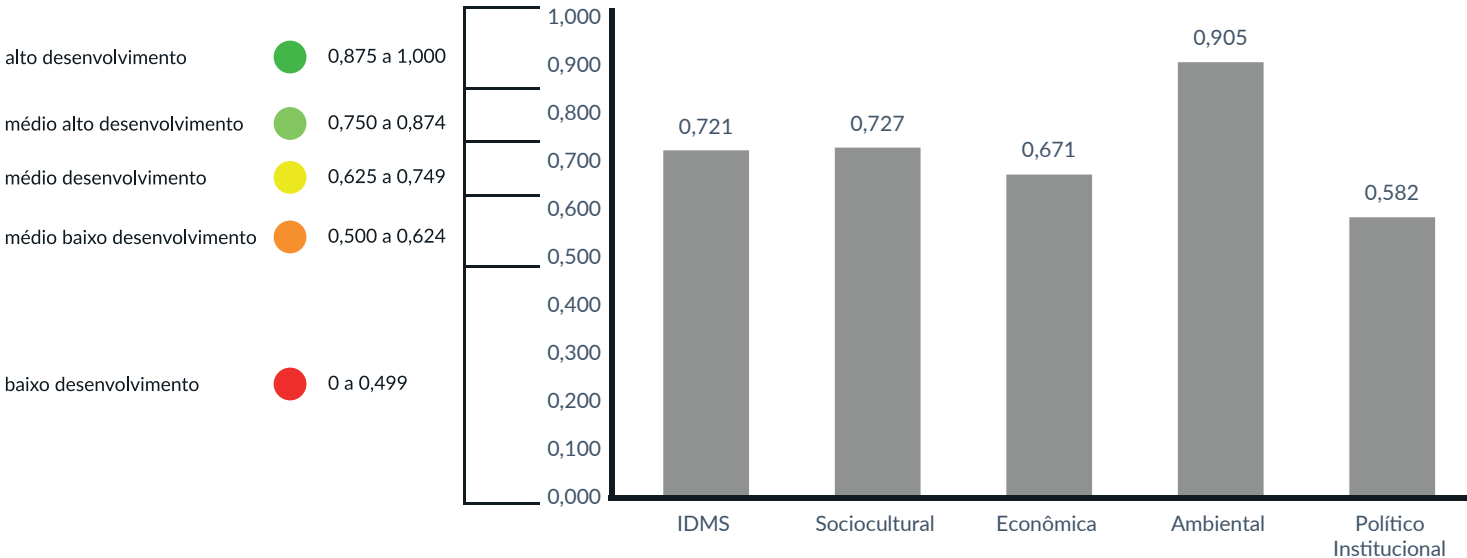

- alto desenvolvimento ● 0,875 a 1,000
- médio alto desenvolvimento ● 0,750 a 0,874
- médio desenvolvimento ● 0,625 a 0,749
- médio baixo desenvolvimento ● 0,500 a 0,624
- baixo desenvolvimento ● 0 a 0,499