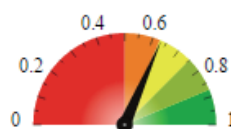

Objetivos

Fomentar a prática do planejamento, avaliação e tomada de decisão orientada com base em informações disponibilizadas

Transportar os municípios e regiões à patamares mais elevados de sustentabilidade e qualidade de vida por meio da identificação e análise das áreas e processos que limitam o seu desenvolvimento

composição das dimensões

9 subdimensões **30** indicadores **62** variáveis

HERVAL D'OESTE

IDMS 2014

0,631