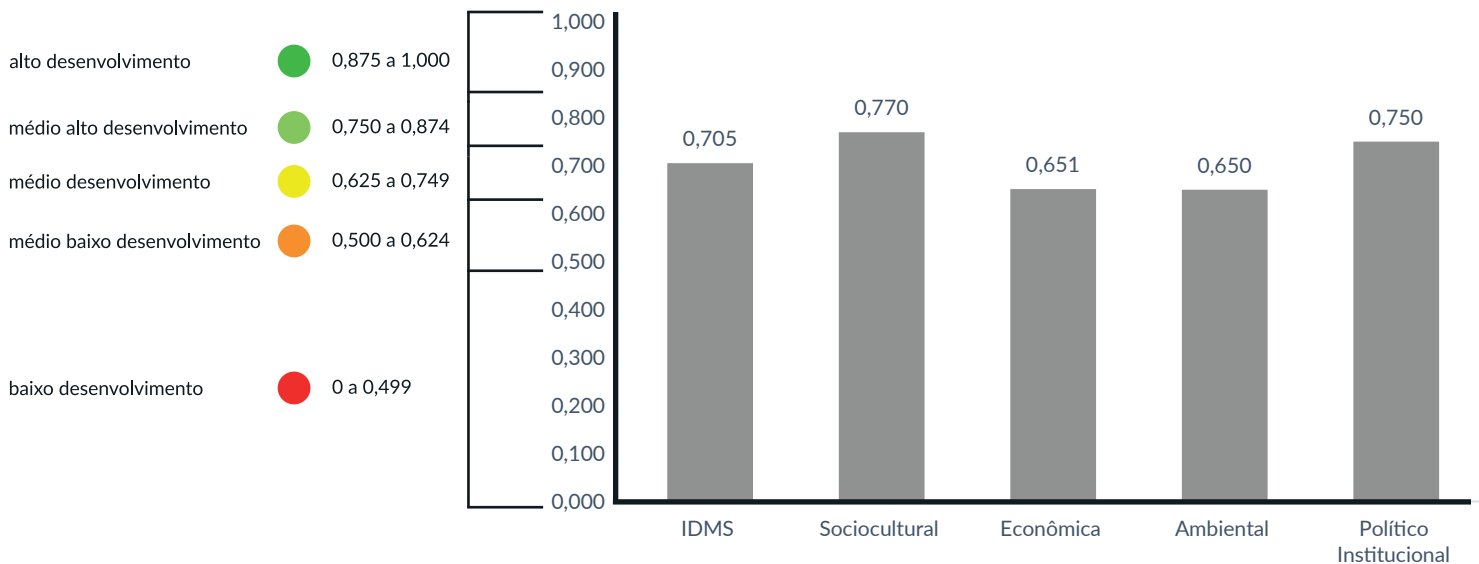

PRESIDENTE CASTELLO BRANCO

IDMS 2014

0,705

- alto desenvolvimento 0,875 a 1,000
- médio alto desenvolvimento 0,750 a 0,874
- médio desenvolvimento 0,625 a 0,749
- médio baixo desenvolvimento 0,500 a 0,624
- baixo desenvolvimento 0 a 0,499